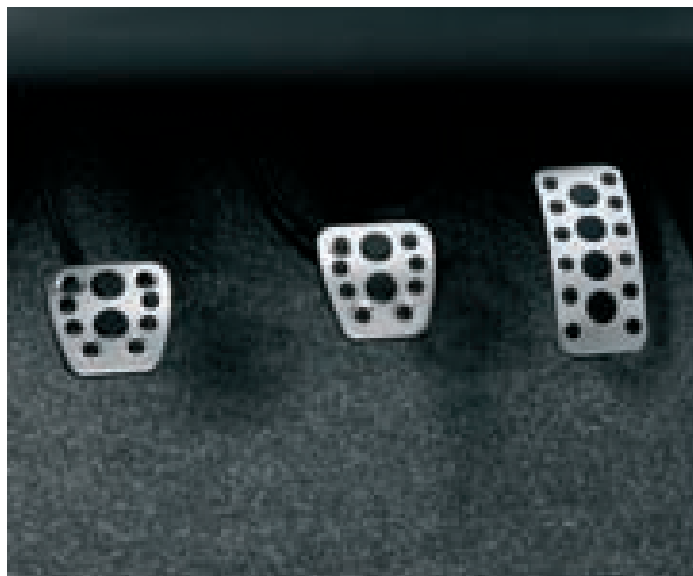

5

6

7

Получая больше от жизни

Прекрасный вид Corolla заставляет прохожих оборачиваться. Добавьте к ней оригинальные аксессуары Toyota и заставьте их провожать Вас взглядом.

Отличительной особенностью оригинальных аксессуаров является то, что их смоделировала та же команда, которая создала и автомобиль Corolla. Каждая деталь прекрасно гармонирует и предоставляет Вам свободу самовыражения.

Например, ассортимент легкосплавных дисков включает в себя два дизайна дисков на 15" и по одному дизайну дисков по 16" и 17". Если Вы предпочитаете спортивный, классический или элегантный стиль, знайте, что Ваш выбор был сделан абсолютно правильно.

В дополнение к этому, накладки проемов передних дверей, кожаная обивка руля в спортивном стиле, несущие спортивный дух хромированные накладки педалей* прекрасно гармонируя друг с другом, создают важные для Вас элементы индивидуальности.

Безопасность является еще одной исключительной особенностью дизайна Corolla. Защита Ваших легкосплавных дисков может быть значительно улучшена, если заменить один болт крепления колеса специальной секретной гайкой. Комбинация круглого профиля и уникальный кодовый ключ делают невозможным откручивание гайки обычным гаечным ключом.

*только для автомобилей с МКП